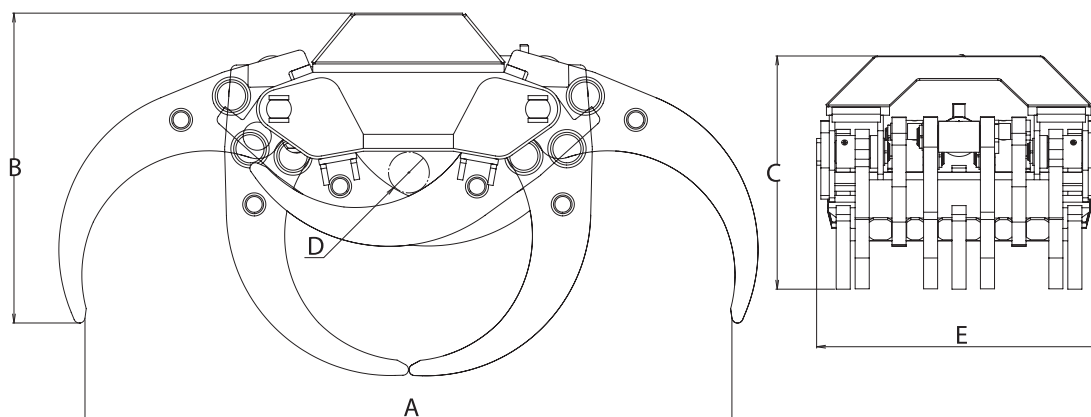

## DEFINITELY A BEAST.

[www.intermercato.com](http://www.intermercato.com)

	GX 22-30/5	GX 22-50/5	GX 28-50	GX 28-50/5	GX 28- 50/1000	GX 36-50	GX 36-50/5	GX 55-50	GX 55-50/5
<b>A</b>	1056	1056	1471	1485	1471	1800	1800	2295	2295
<b>B</b>	870	870	783	783	783	910	910	1100	1100
<b>C</b>	613	613	622	658	622	720	720	828	828
<b>D</b>	100	100	100	130	100	135	135	145	145
<b>E</b>	658	658	760	632	1000	1000	658	1010	1010

MODELLSPEC.	 Kg	 m²	 Bar	 l/min	 kN	 ton	 tm	 tm	 ton	 ton	
GX 22-30/5	405	0,22	250	60	17	4	-	-	6-12	6-10	-
GX 22-50/5	420	0,22	250	60	17	4	-	-	6-14	7-12	-
GX 28-50	557	0,28	350	60	20	8	-	-	10-20	12-18	-
GX 28-50/5	490	0,28	350	60	20	8	-	-	10-20	12-18	-
GX 28-50/1000	575	0,28	350	60	20	8	-	-	10-20	12-18	-
GX 36-50	860	0,36	350	60	20,5	10	-	-	16-30	18-24	-
GX 36-50/5	727	0,36	350	60	20,5	10	-	-	16-30	18-24	-
GX 55-50	1805	0,50	350	70	50	12	-	-	22-45	22-32	-
GX 55-50/5	1660	0,50	350	70	50	12	-	-	22-45	22-32	-