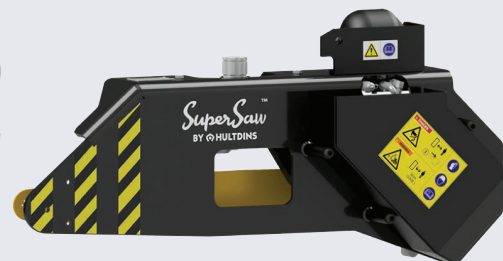

MODELLSPEC.	Kg	m²	Bar	l/min	kN	ton	tm	tm	ton	ton	
GX 22-30/5	405	0,22	250	60	17	4	-	-	6-12	6-10	-
GX 22-50/5	420	0,22	250	60	17	4	-	-	6-14	7-12	-
GX 28-50	557	0,28	350	60	20	8	-	-	10-20	12-18	-
GX 28-50/5	490	0,28	350	60	20	8	-	-	10-20	12-18	-
GX 28-50/1000	575	0,28	350	60	20	8	-	-	10-20	12-18	-
GX 36-50	860	0,36	350	60	20,5	10	-	-	16-30	18-24	-
GX 36-50/5	727	0,36	350	60	20,5	10	-	-	16-30	18-24	-
GX 55-50	1805	0,50	350	70	50	12	-	-	22-45	22-32	-
GX 55-50/5	1660	0,50	350	70	50	12	-	-	22-45	22-32	-

Rekommenderad maskinvikt och kranstorlek

Komplettera din grip

Grävmaskinsfäste, rotator och våg

Komplettera din grip med någon av våra rotatorer för fast montage. Vi har passande fäste till alla typer av grävmaskiner och kan även leverera alla våra gripare och gripskopor komplett med slangpaket!

Intermercato är världsledande inom vägning av hängande last. Våra kranvågar bygger på intelligent teknologi - en avancerad algoritm beräknar vikten. De flesta av våra kranvågar är krönbara och är det enda RTT&E certifierade och krönbara systemet i världen för hängande last i rörelse. Din framgång börjar med Intermercato Intelligent vågssystem.

Akkumulator, lasthållningsventil och sågkassett

Kan även utrustas med ackumulator från Parker och lasthållningsventil. Vi kan leverera GX komplett med sågkassett från Hultdins.

Intermercato är inte bara gripare - Se komplett sortiment på www.intermercato.com, eller kontakta vår kunniga personal på mail eller telefon.

INTERMERCATO

High performance lift and load attachments for Forestry, Transport, Construction and Recycling.

www.intermercato.com | info@intermercato.com | Tel +46 (0)414 20525 | SE-272 93 Tommarp, Sweden